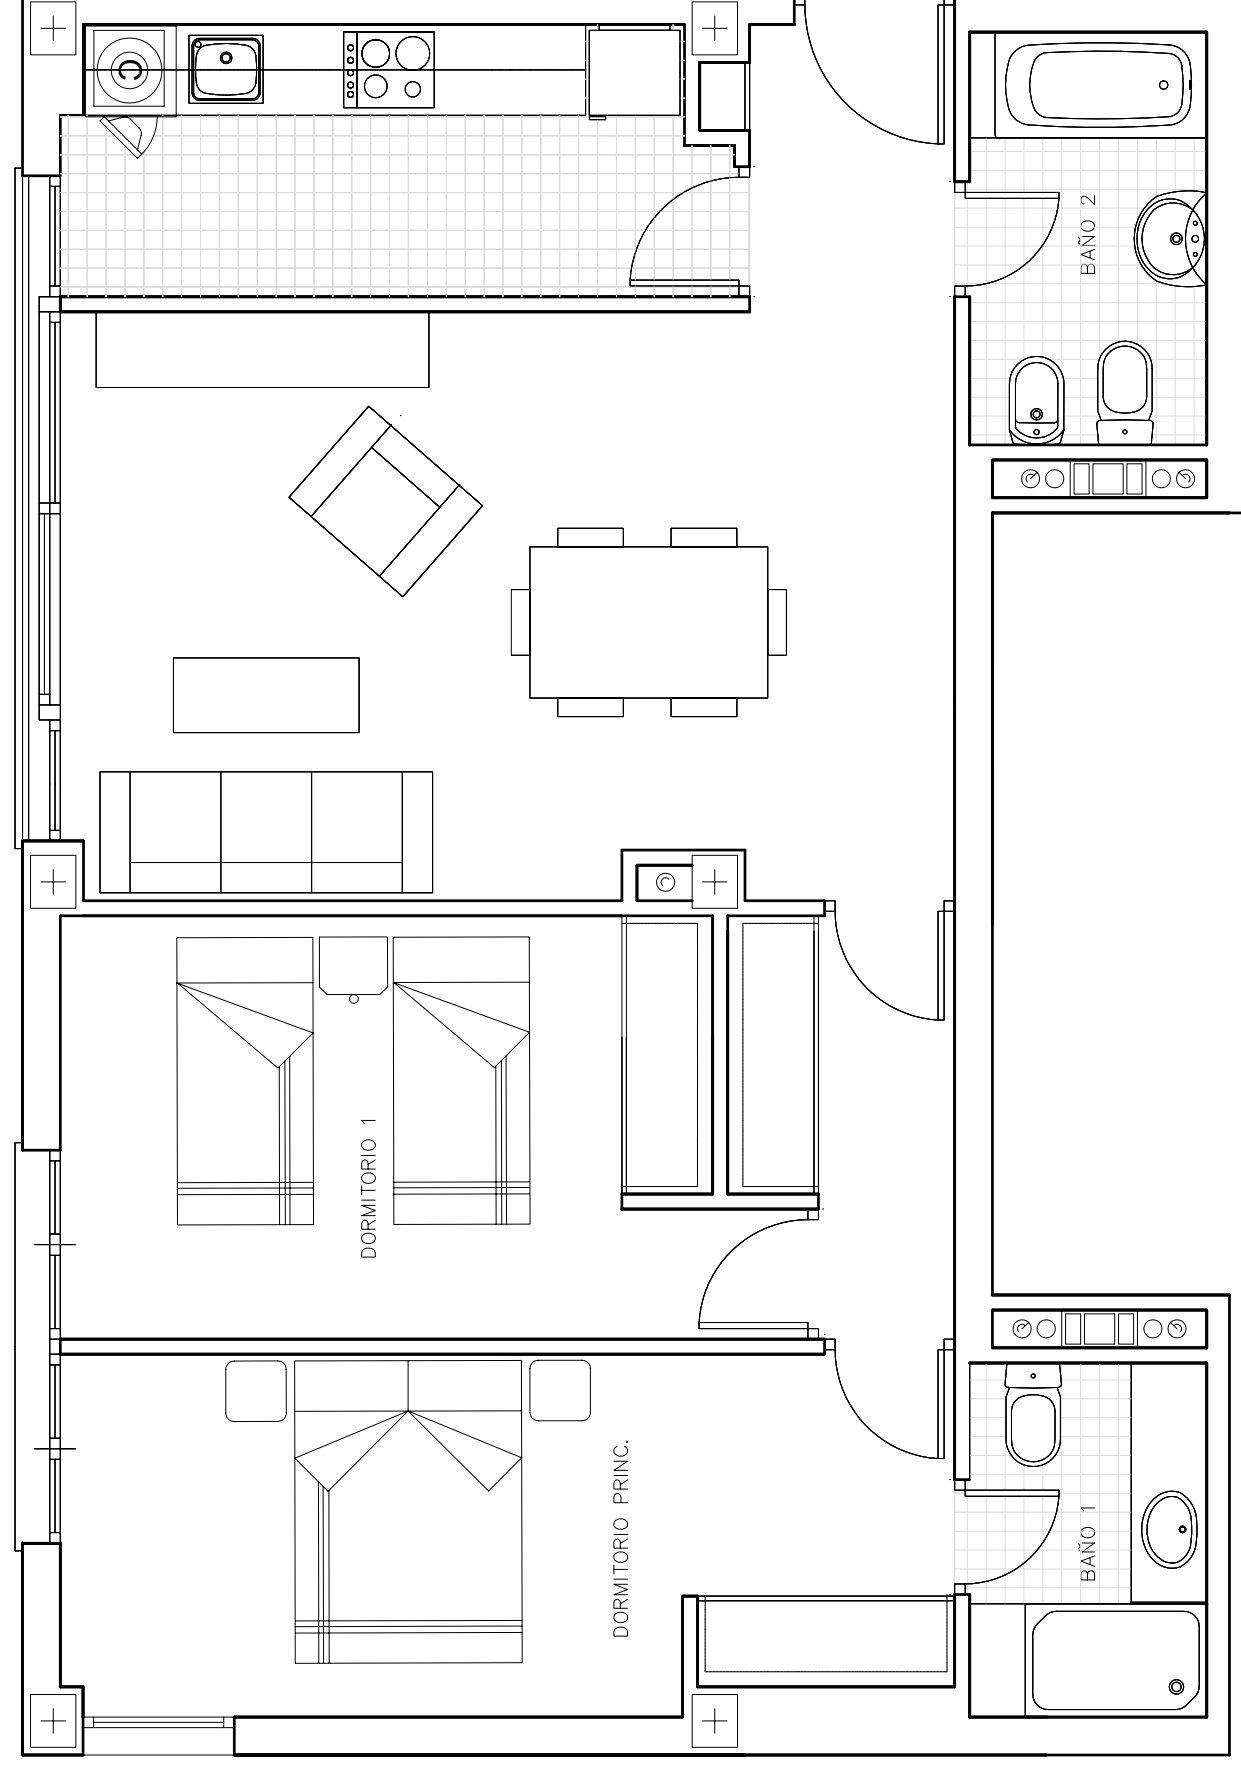

E D I F I C I O
UNIVERSIDAD 3

Y tú, ¿cómo quieres vivir?

LUBASA
INMOBILIARIA

964 23 00 00
C/ Herrero, 3 - Castellón

VIVIENDA K
Plantas 2,3,4

	Sup. útiles
Vestíbulo	2.71
Distribuidor	3.67
Cocina	7.71
Salón-comedor	21.89
Dormitorio Principal	13.77
Dormitorio 1	12.56
Baño 1	3.69
Baño 2	4.30

Superficies totales (m²)

Útiles Vivienda	70.30
Const. Vivienda	82.43
Const. total + elem. comunes	97.02